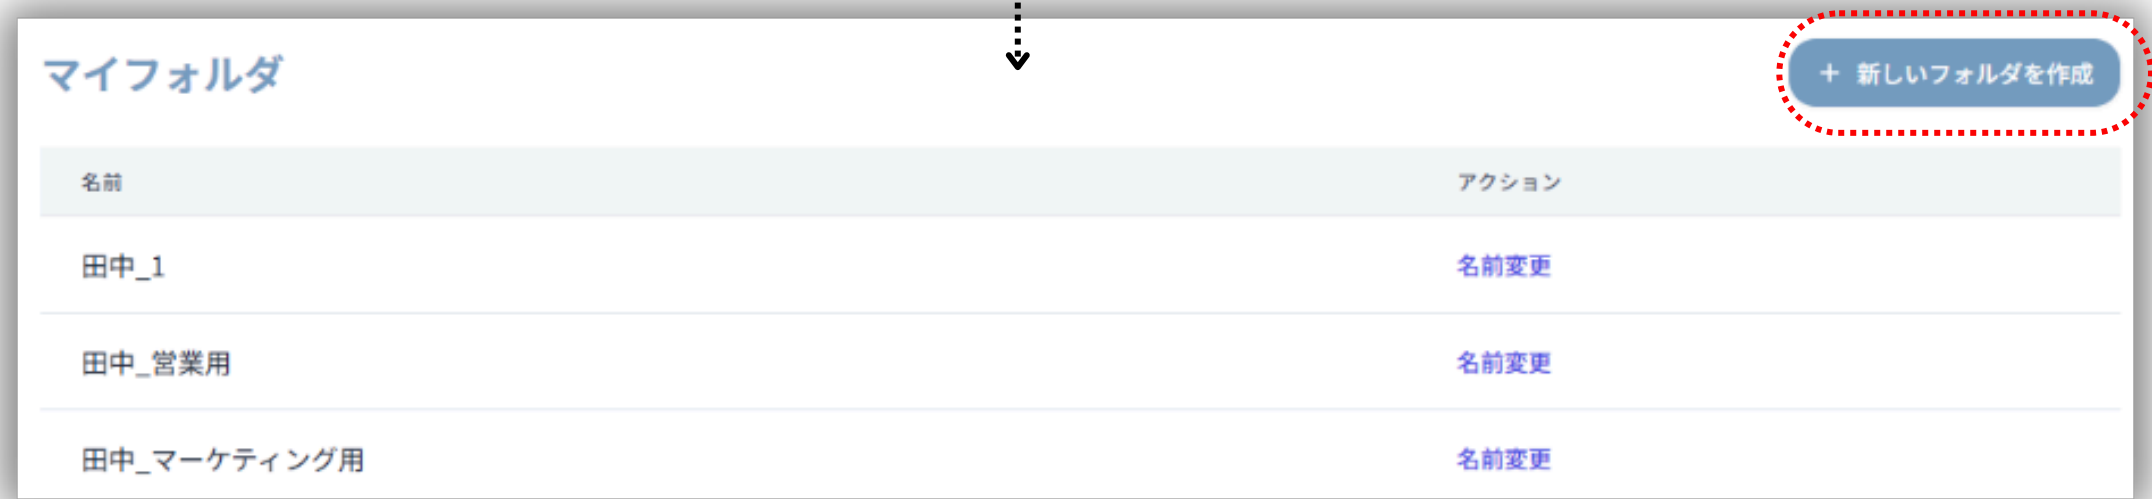

フォルダ名の変更

「新しいフォルダを作成」でフォルダを追加することができます

購入したファイルはフォルダに入ります