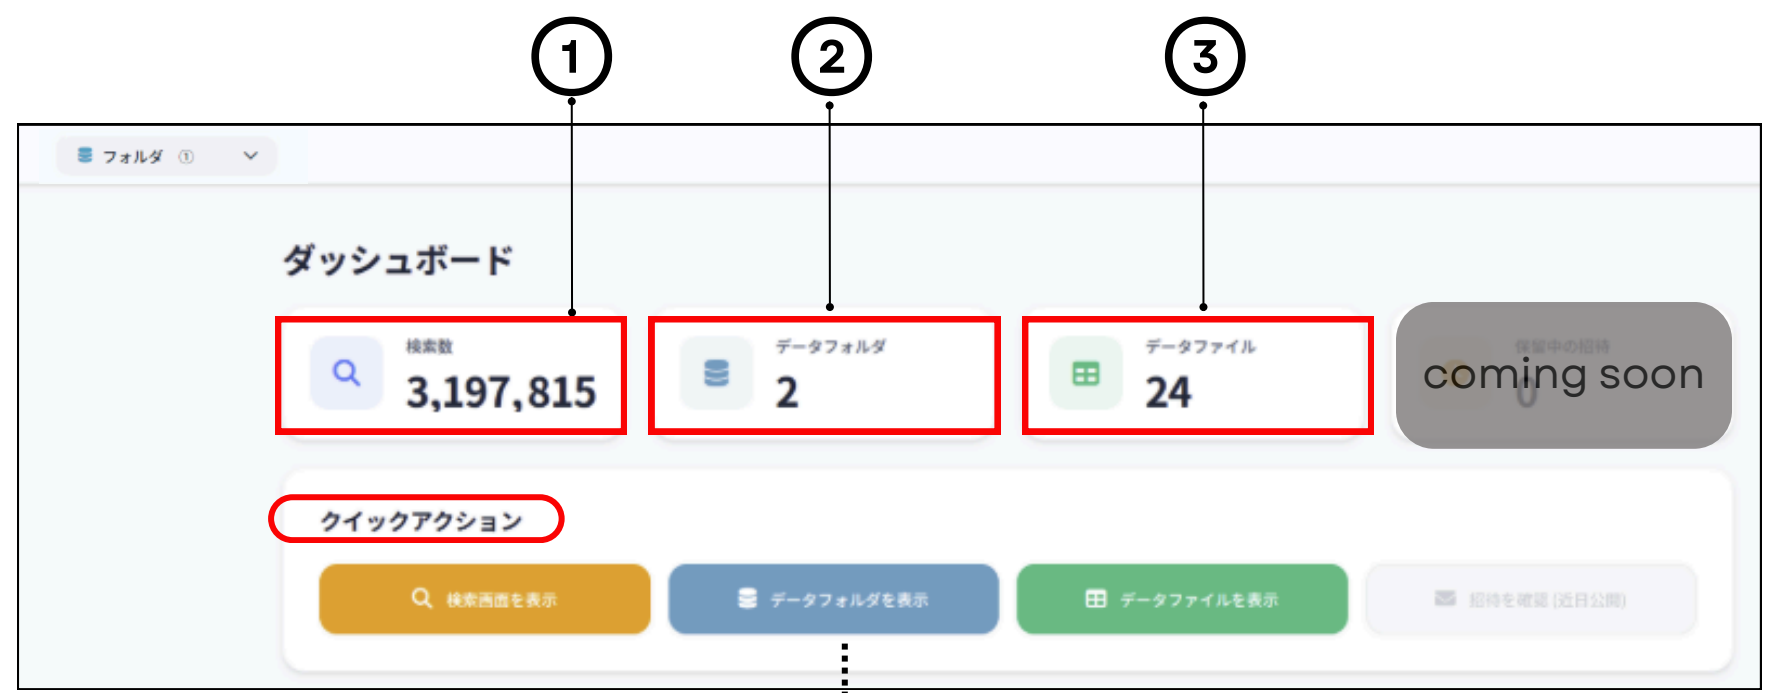

「データフォルダを表示」をクリック